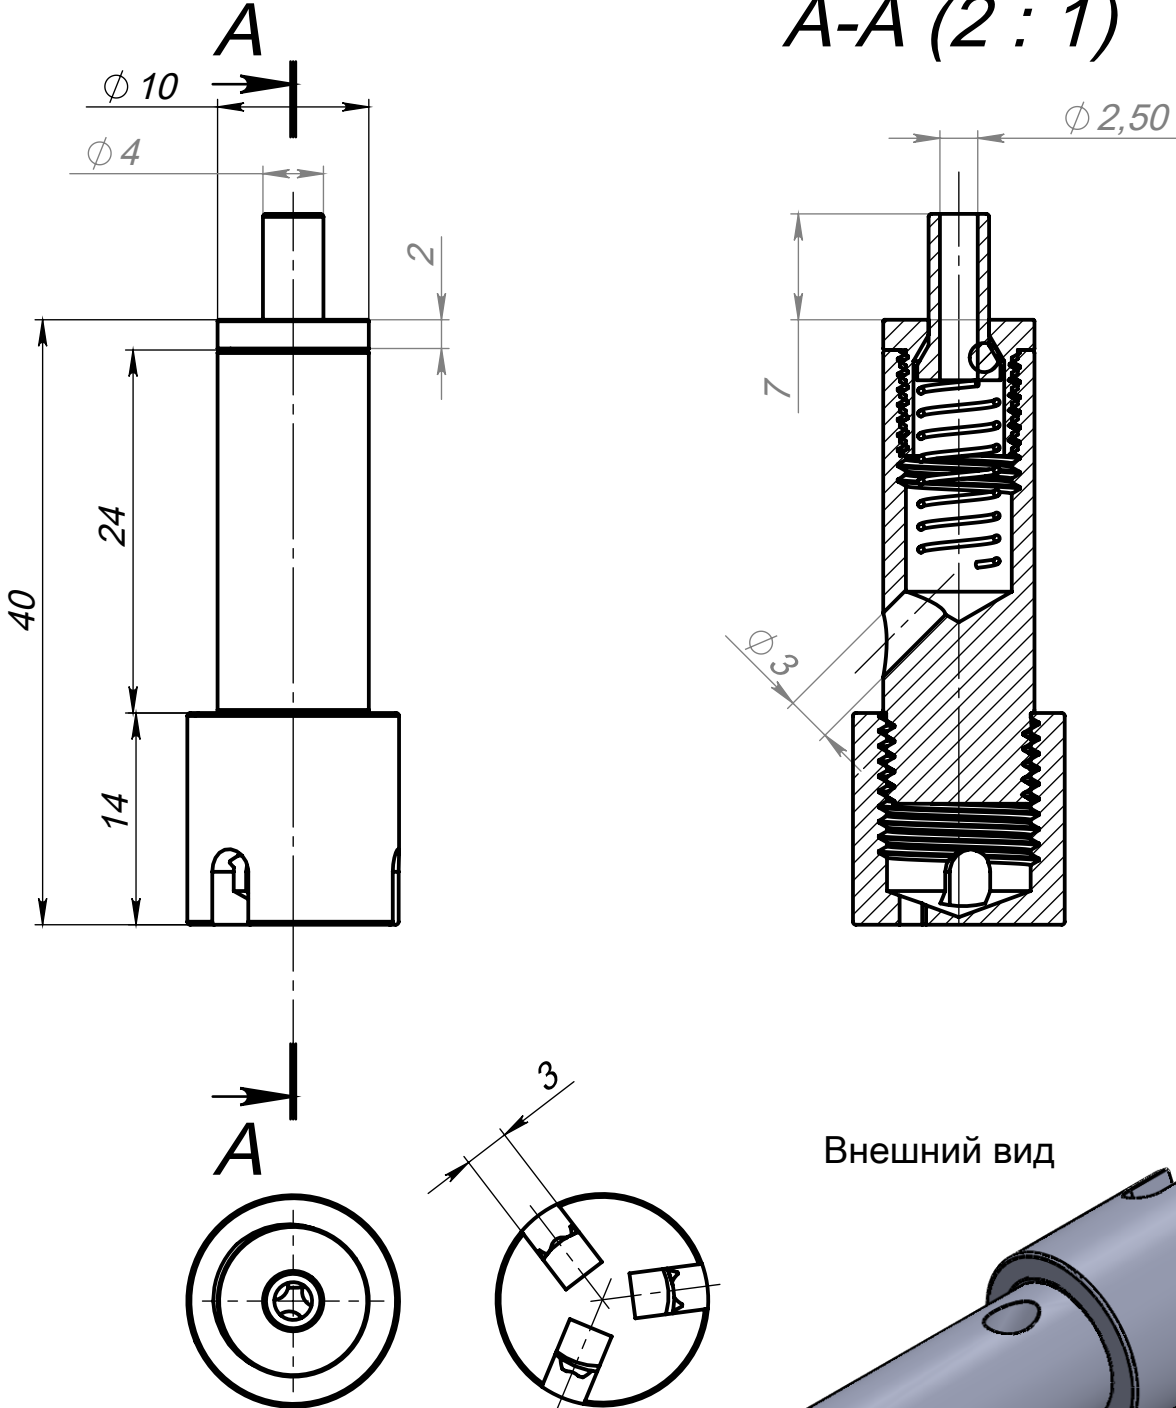

Держатель с головкой на три паза

Артикул A203

Цвет - серебро

Материал - нерж. сталь

Основные размеры  
(общий габарит и величина отступа)

A-A (2 : 1)

Внешний вид

**ADV-CAPS**

крепеж для рекламы  
+7 (495) 969-00-08  
WWW.ADV-CAPS.RU

Пример установки